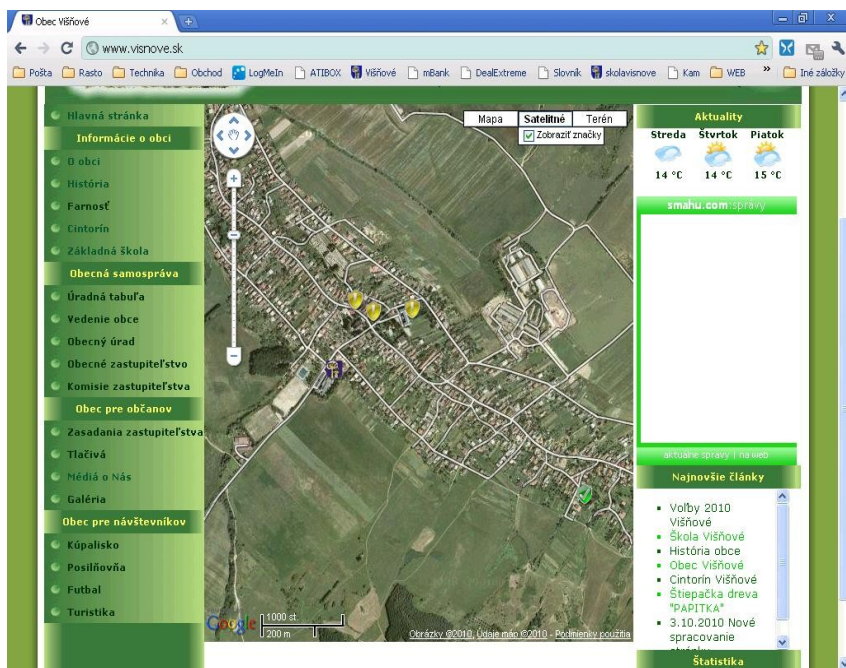

O čo ide?

Zobrazenie Vašej firmy, prevádzky, penziónu na mape Višňového a priľahlého okolia by malo slúžiť pre jednoduchú orientáciu občanov a návštevníkov Višňového.

Aj takto chce obec pomôcť občanom a podnikateľom vo Višňovom!

Ponúkame možnosť vytvorenia Vašej internetovej stránky, vytvorenie odkazov na Vaše existujúce internetové stránky, zobrazenie Vášho odkazu na mape obce, ktorý zákazníkov vždy dovedie k Vám.

Mapa zobrazuje určitú oblasť a v nej formou ikony označený bod. Čo môže byť Vaša firma, pobočka, penzión, ... Vaším zákazníkom to môže uľahčiť cestu k Vám.

Mapa je dynamická, je ju možno ľubovoľne posúvať, alebo približovať. Ďalšia možnosť je voliteľné prepnutie do satelitného pohľadu na skutočnú krajinu.

Na mape sa dá súčasne zobrazit' viac objektov. Toto riešenie je vhodné pre zobrazenie Vašich pobočiek, referenčných projektov, zákazníkov v našom regióne, ale aj mimo. Každý objekt je znázornený na mape so svojou vlastnou ikonou. Po kliknutí na ikonu objektu sa objaví informačné okno, ktoré zobrazuje podrobnejší popis objektu. Jedná sa o kombináciu objektu, popisného textu a odkazov.